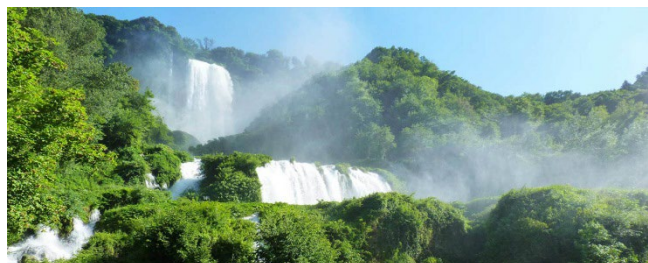

# CASCATE DELLE MARMORE E VISITA DI NARNI 23 GIUGNO 2024

Ritrovo dei signori partecipanti nei luoghi convenuti e partenza in pullman G.T. Lungo il tragitto conveniente sosta in grill per la prima colazione .

Al mattino visita libera delle **LA CASCATE delle MARMORE (INGRESSO ESCLUSO € 9,50)**, un'opera artificiale di sistemazione idraulica dovuta ai Romani; il fiume Velino, infatti, si allargava negli anni precedenti il 290 a.C. in una vasta zona di acque stagnanti, paludose e malsane. Allo scopo di far defluire queste acque, il console Curio Dentato fece scavare un canale che le convogliasse verso la rupe di Marmore, e da lì le facesse precipitare, con un balzo complessivo di 165 metri, nel sottostante alveo del fiume Nera. Pranzo in ristorante .

Nel pomeriggio visita di **NARNI SOTTERRANEA (Ingresso escluso € 6 )** , Per chi ama l'arte e la storia, Narni Sotterranea offre un'importante varietà di ambienti da visitare. Il principale è la **NARNI SOTTERRANEA** stessa, con la visita guidata nei locali dell'antico convento di **SAN DOMENICO**. Qui potrete scoprire una **CHIESA AFFRESCATA** del XII secolo, sarete catapultati indietro di 2000 anni per ammirare una profonda cisterna e accompagnati virtualmente nell'acquedotto romano dell'antica **NARNIA**. Riuscirete ad emozionarvi di fronte alle segrete dell'**INQUISIZIONE** ed ai **GRAFFITI** lasciati in una cella dai prigionieri. Per proseguire nell'ex cattedrale di San Domenico, dove sarete rapiti dall'ultima splendida scoperta, un **MOSAICO BIZANTINO** del VI sec. In alternativa chi volesse visitare solo la città potrà vedere Piazza Garibaldi, il Duomo, la Piazza dei Priori e il Belvedere.