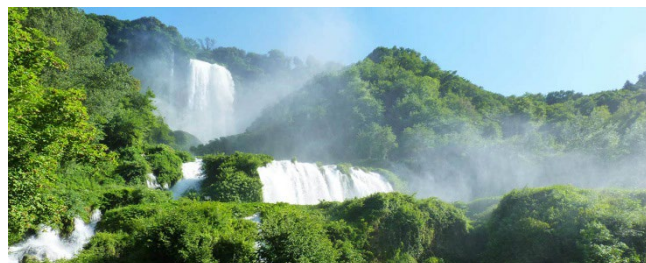

# CASCATE DELLE MARMORE E VISITA DI NARNI

## 25 SETTEMBRE 2022

Ritrovo dei signori partecipanti nei luoghi convenuti e partenza in pullman G.T. Lungo il tragitto conveniente sosta in grill per la prima colazione .

Al mattino visita libera delle **LA CASCATE delle MARMORE (INGRESSO ESCLUSO € 7,50)**, un'opera artificiale di sistemazione idraulica dovuta ai Romani; il fiume Velino, infatti, si allargava negli anni precedenti il 290 a.C. in una vasta zona di acque stagnanti, paludose e malsane. Allo scopo di far defluire queste acque, il console Curio Dentato fece scavare un canale che le convogliasse verso la rupe di Marmore, e da lì le facesse precipitare, con un balzo complessivo di 165 metri, nel sottostante alveo del fiume Nera. Pranzo in ristorante .

Nel pomeriggio visita di **NARNI SOTTERRANEA (Ingresso escluso € 5 )** , Per chi ama l'arte e la storia, Narni Sotterranea offre un'importante varietà di ambienti da visitare. Il principale è la **NARNI SOTTERRANEA** stessa, con la visita guidata nei locali dell'antico convento di **SAN DOMENICO**. Qui potrete scoprire una **CHIESA AFFRESCATA** del XII secolo, sarete catapultati indietro di 2000 anni per ammirare una profonda cisterna e accompagnati virtualmente nell'acquedotto romano dell'antica **NARNIA**. Riuscirete ad emozionarvi di fronte alle segrete dell'**INQUISIZIONE** ed ai **GRAFFITI** lasciati in una cella dai prigionieri. Per proseguire nell'ex cattedrale di San Domenico, dove sarete rapiti dall'ultima splendida scoperta, un **MOSAICO BIZANTINO** del VI sec. In alternativa chi volesse visitare solo la città potrà vedere Piazza Garibaldi, il Duomo, la Piazza dei Priori e il Belvedere.